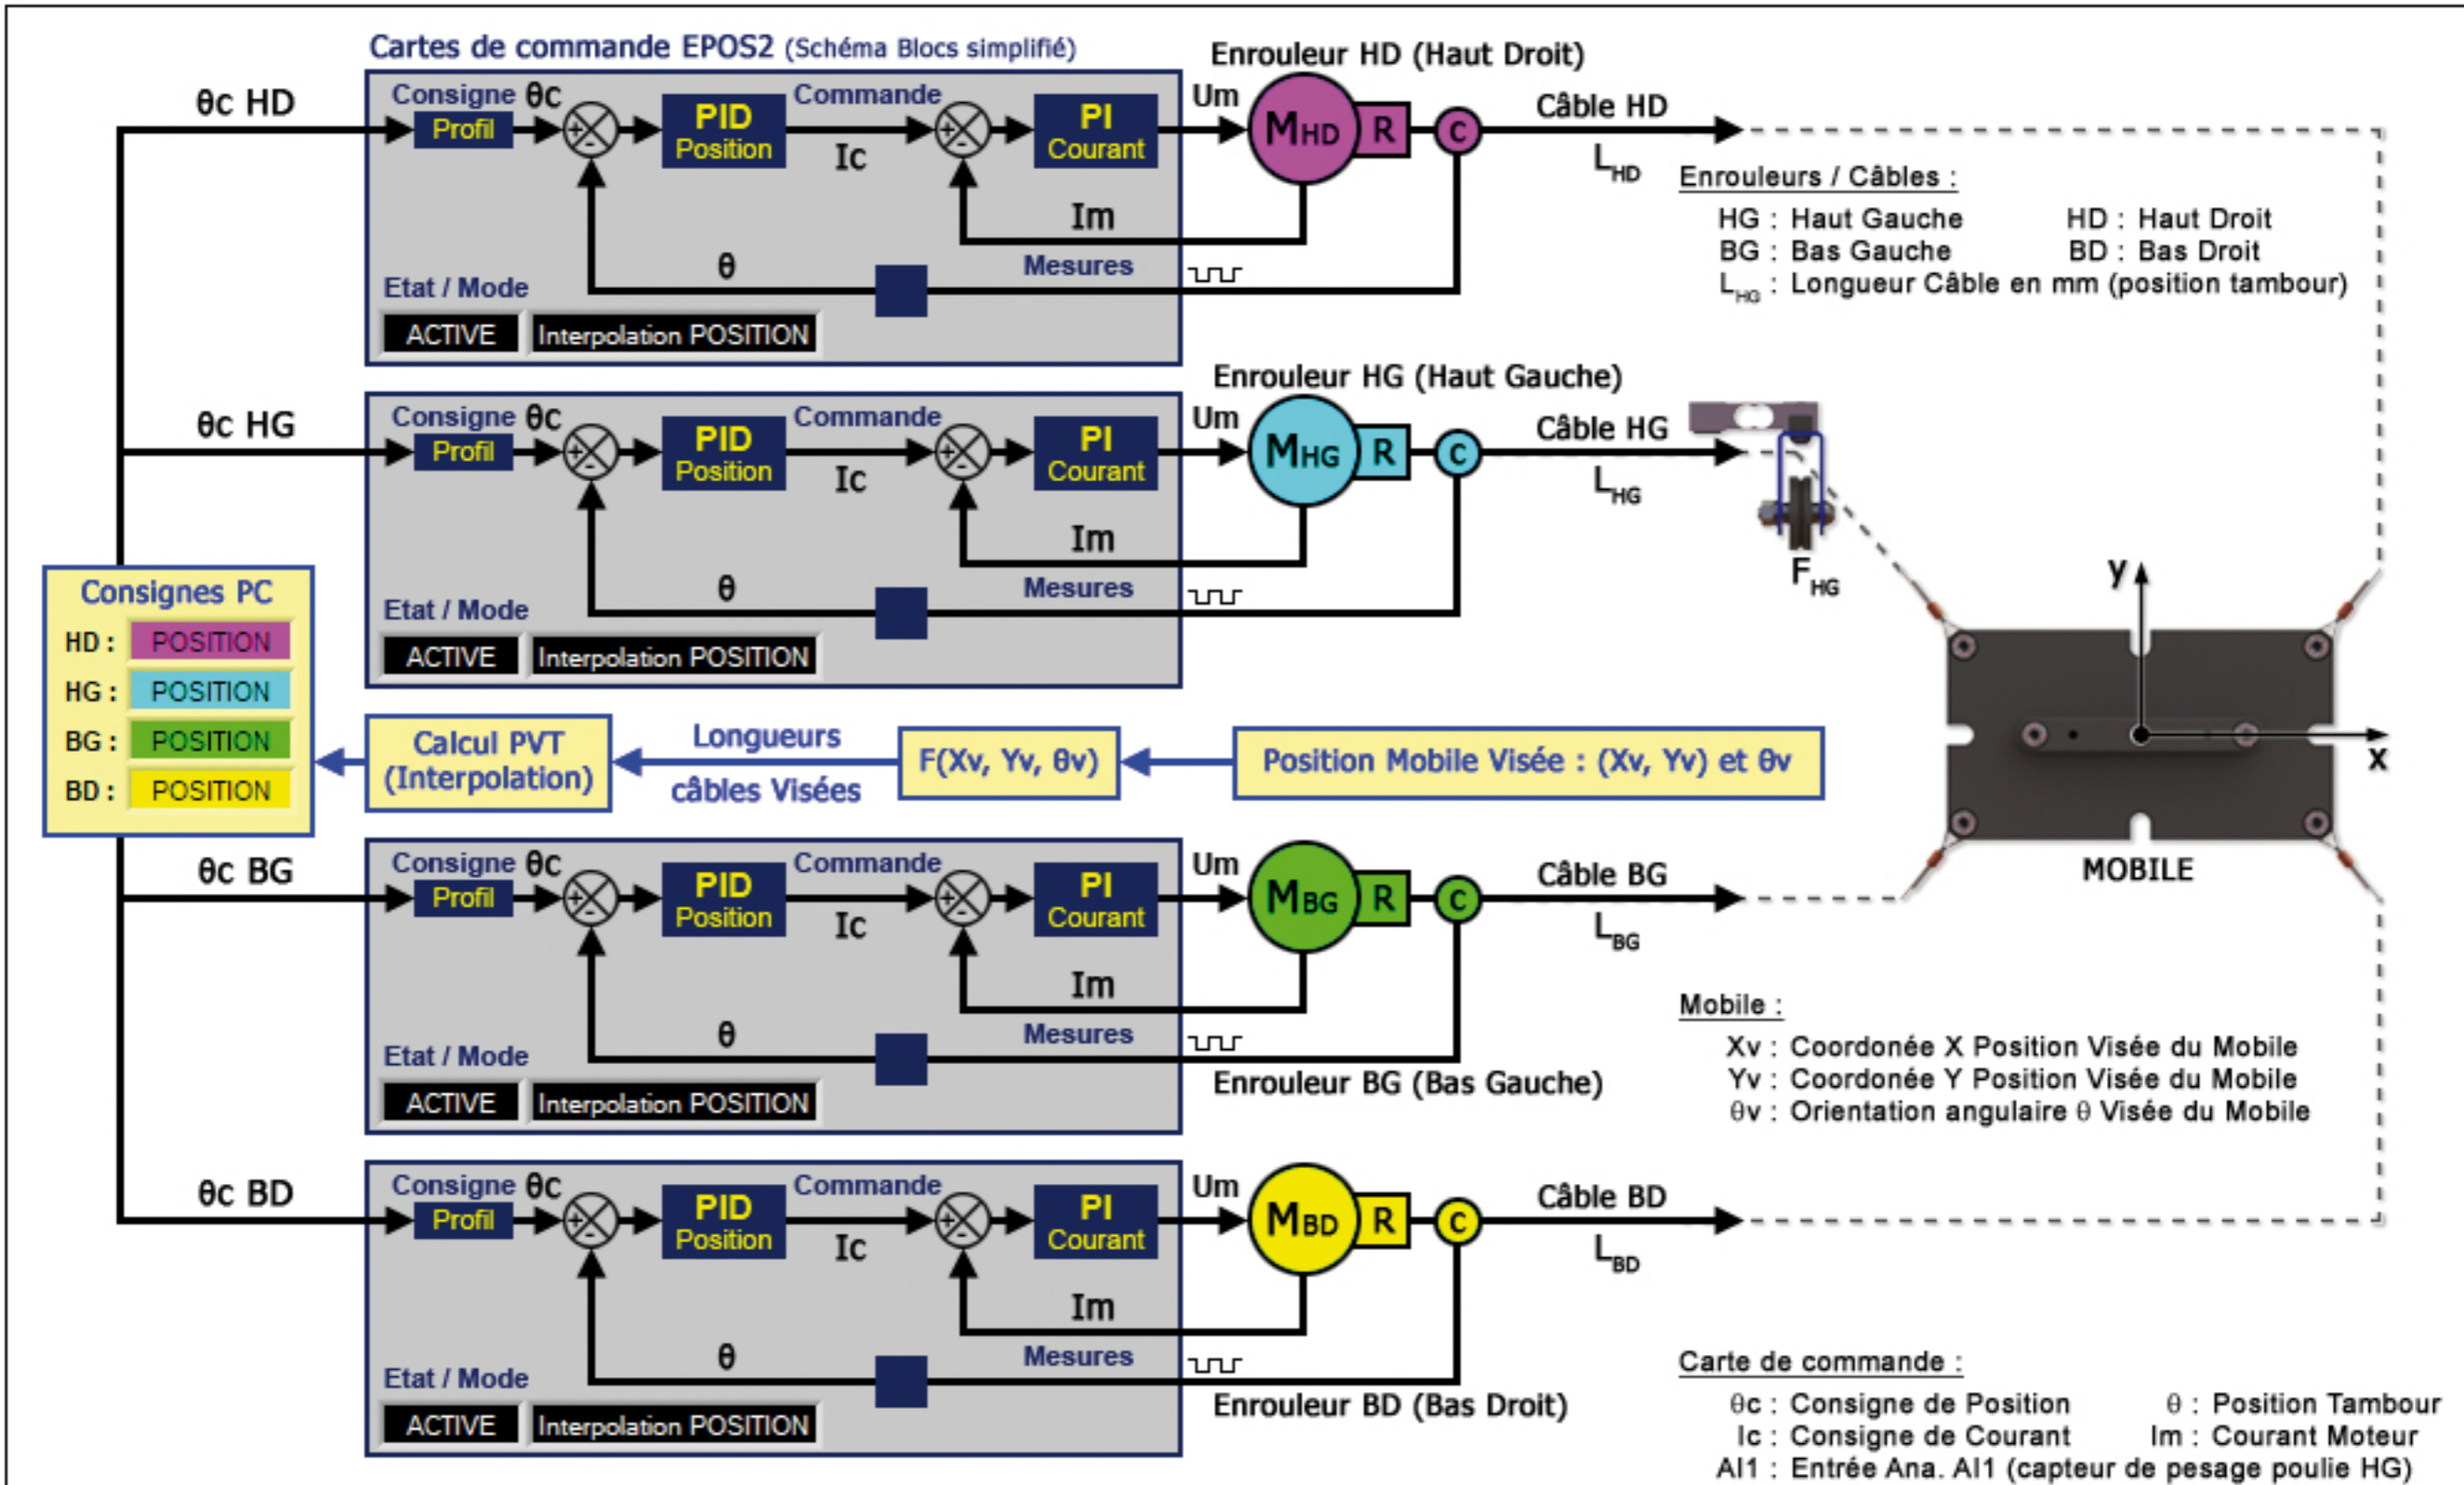

# RC-4 (Robot à Câbles - 4 x Enrouleurs) — Mode Positionnement

# RC-4 (Robot à Câbles - 4 x Enrouleurs) — Mode Couple (Apprentissage)